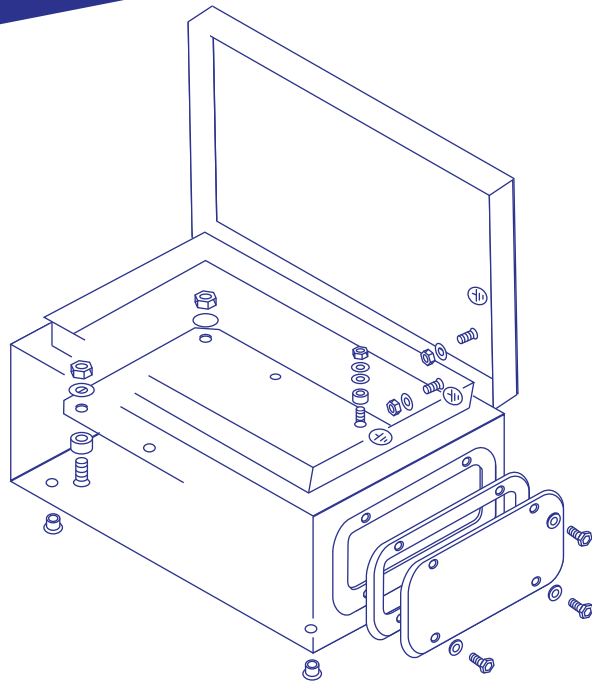

## Gabinete metálico Steel wall mount enclosure

### ⚠️ ATENCIÓN

Antes de usar, lea el instructivo.

**Código: Modelo:**  
 46380 GAME-2520  
 46381 GAME-3025  
 46382 GAME-3030  
 46383 GAME-4030  
 46384 GAME-4040  
 46385 GAME-5040  
 49128 GAME-6040

### ACCESORIOS

CÓDIGO	46380	46382	46383	46381	46384	46385	49128
Tornillos	4 piezas	6 piezas	6 piezas	6 piezas	10 piezas	10 piezas	10 piezas
Tapón de plástico	10 piezas	10 piezas	10 piezas	10 piezas	10 piezas	10 piezas	10 piezas
Arandelas	4 piezas	6 piezas	6 piezas	6 piezas	10 piezas	10 piezas	10 piezas
Tuercas	2 piezas	2 piezas	2 piezas	2 piezas	2 piezas	2 piezas	2 piezas
Etiqueta	1 pieza	1 pieza	1 pieza	1 pieza	1 pieza	1 pieza	1 pieza