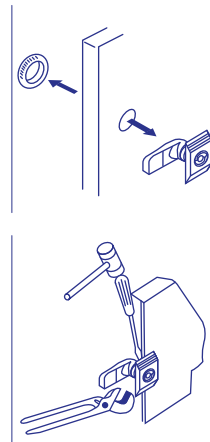

Gabinete metálico Steel wall mount enclosure

⚠️ ATENCIÓN

Antes de usar, lea el instructivo.

Código: Modelo:
46380 GAME-2520
46381 GAME-3025
46382 GAME-3030
46383 GAME-4030
46384 GAME-4040
46385 GAME-5040
49128 GAME-6040

ACCESORIOS

CÓDIGO	46380	46382	46383	46381	46384	46385	49128
Tornillos	4 piezas	6 piezas	6 piezas	6 piezas	10 piezas	10 piezas	10 piezas
Tapón de plástico	10 piezas	10 piezas	10 piezas	10 piezas	10 piezas	10 piezas	10 piezas
Arandelas	4 piezas	6 piezas	6 piezas	6 piezas	10 piezas	10 piezas	10 piezas
Tuercas	2 piezas	2 piezas	2 piezas	2 piezas	2 piezas	2 piezas	2 piezas
Etiqueta	1 pieza	1 pieza	1 pieza	1 pieza	1 pieza	1 pieza	1 pieza

Esta garantía aplica para los siguientes productos:

46380 GAME-2520   46383 GAME-4030   49128 GAME-6040
46381 GAME-3025   46384 GAME-4040
46382 GAME-3030   46385 GAME-5040

Este producto está garantizado por 1 año contra defectos de fabricación, funcionamiento y mano de obra. Para hacer válida la garantía o adquirir partes o refacciones, deberá presentar el producto en Corregidora 35, Col. Centro, Alc. Cuauhtémoc, CDMX C.P. 06060 o en el establecimiento donde lo compró. Para dudas o comentarios consulte www.truper.com o llame al **800 018 7873**. Made in/Hecho en China. Importado por Truper, S.A. de C.V. Parque Industrial 1, Parque Industrial Jilotepec, Jilotepec, Edo. de Méx. C.P. 54257.

Fecha de compra: